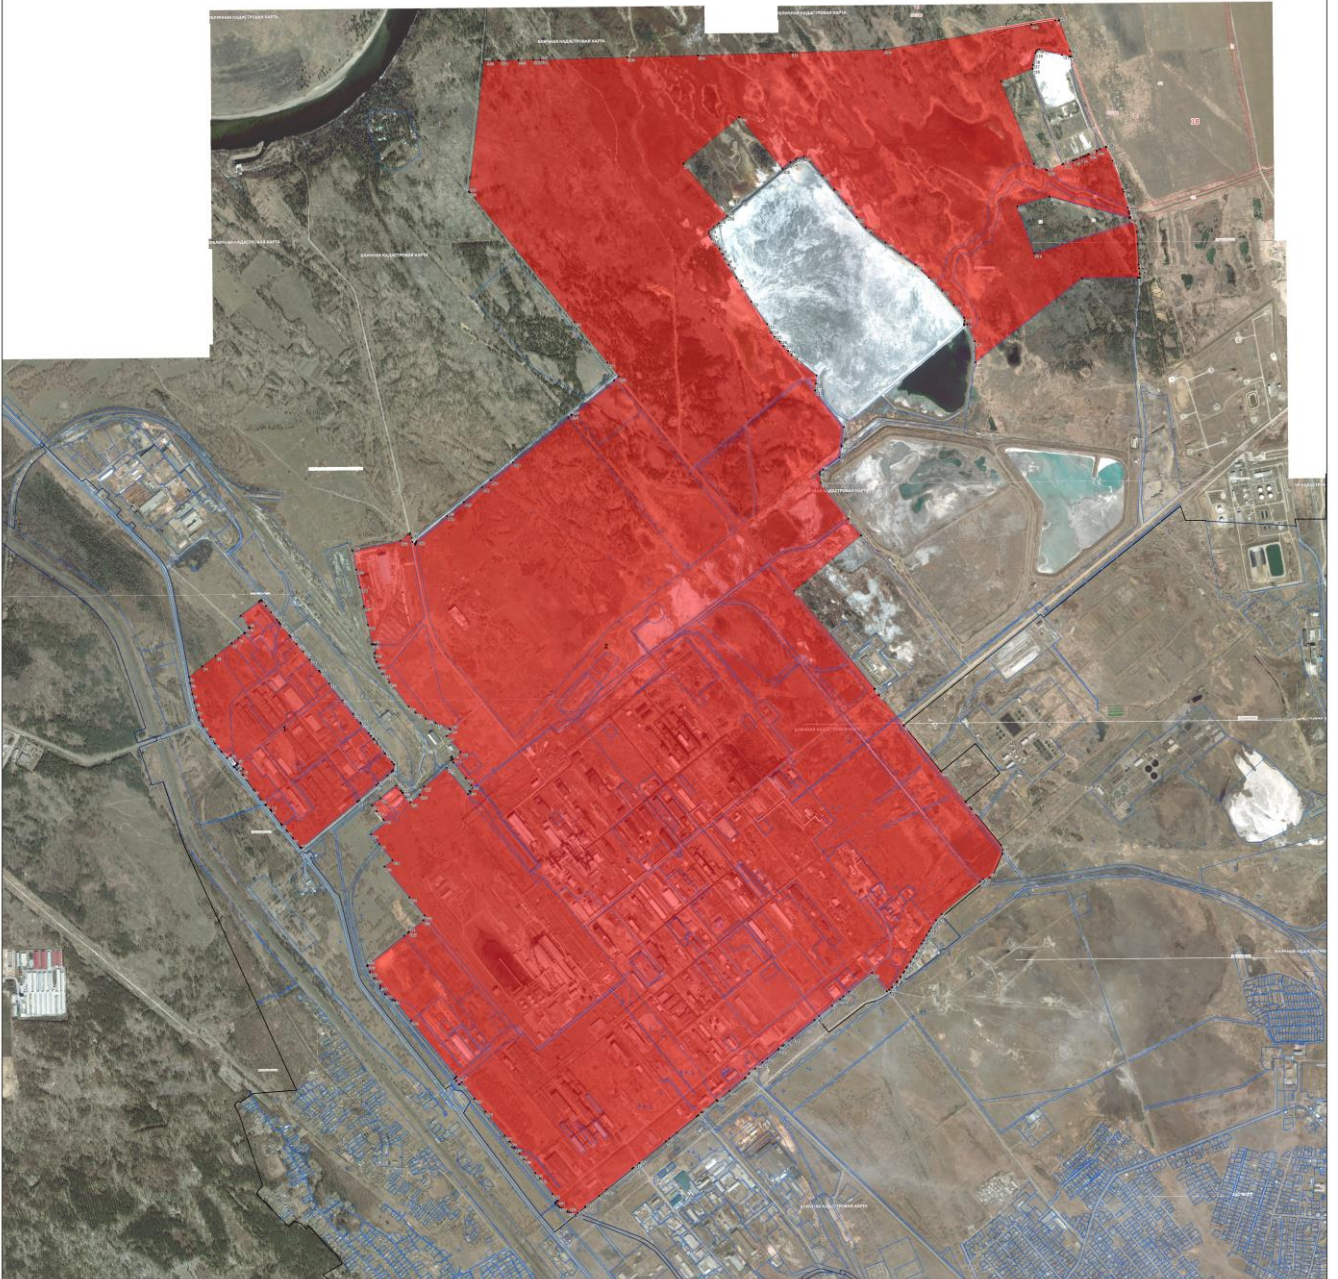

Раздел 4

План границ объекта

Масштаб 1: 12000

Используемые условные знаки и обозначения:

- границы объекта
- обозначение и номер поворотной точки
- сведения из ЕГРН
- границы административно-территориальных образований

Подпись _____ Дата «___» _____ 2020 г.

Место для оттиска печати (при наличии) лица, составившего описание местоположения границ объекта