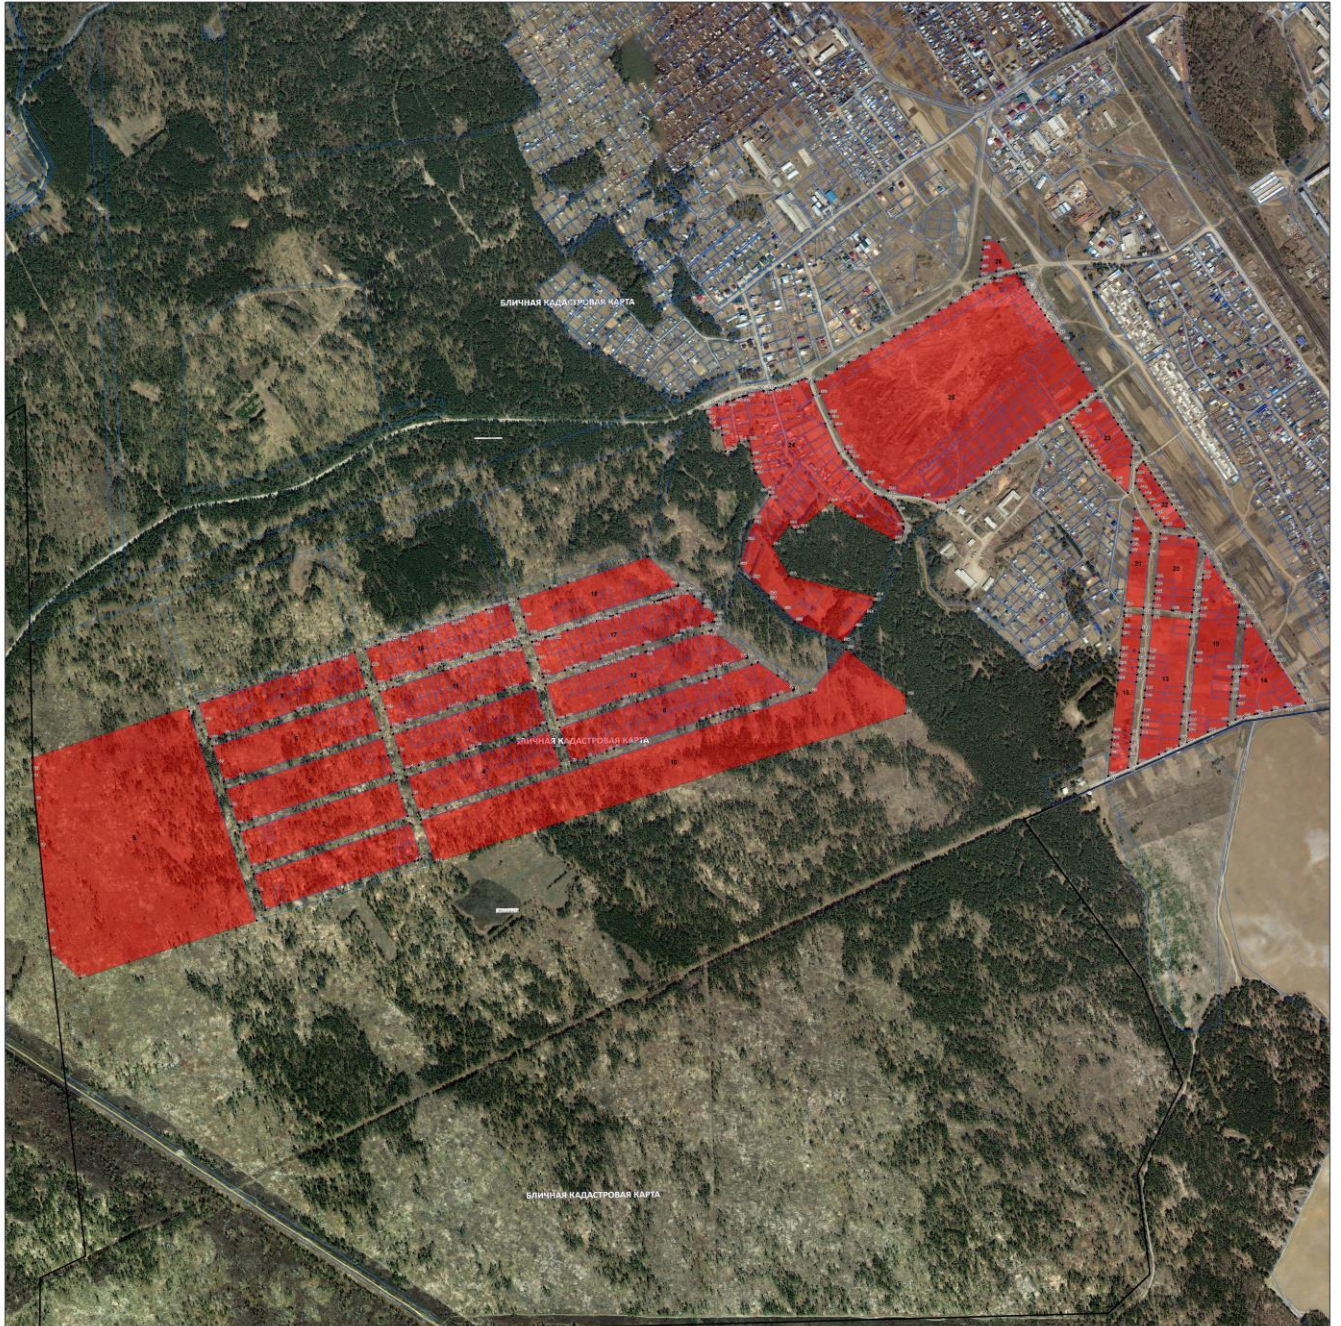

Раздел 4

План границ объекта

Масштаб 1: 6000

Используемые условные знаки и обозначения:

- границы объекта

20

- обозначение и номер поворотной точки

- сведения из ЕГРН

- границы административно-территориальных образований

Подпись _____ Дата «___» _____ 2020 г.

Место для оттиска печати (при наличии) лица, составившего описание местоположения границ объекта