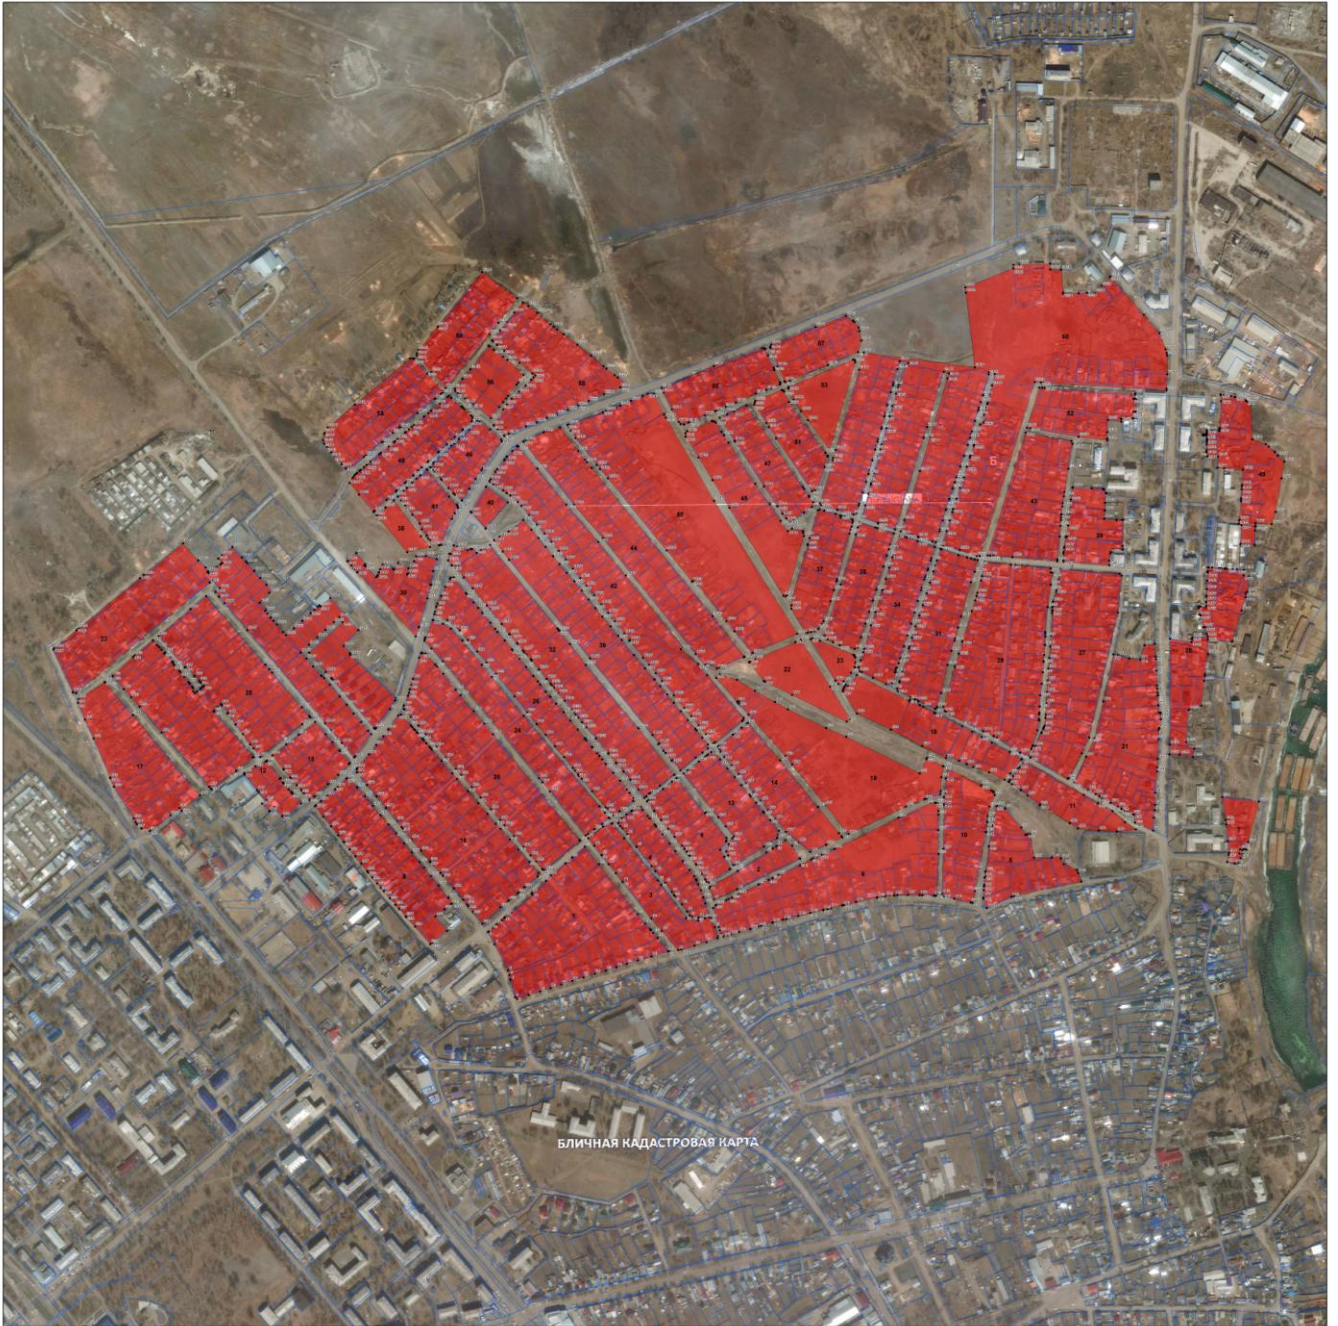

Раздел 4

План границ объекта

Масштаб 1: 4000

Используемые условные знаки и обозначения:

- границы объекта

20

- обозначение и номер поворотной точки

- сведения из ЕГРН