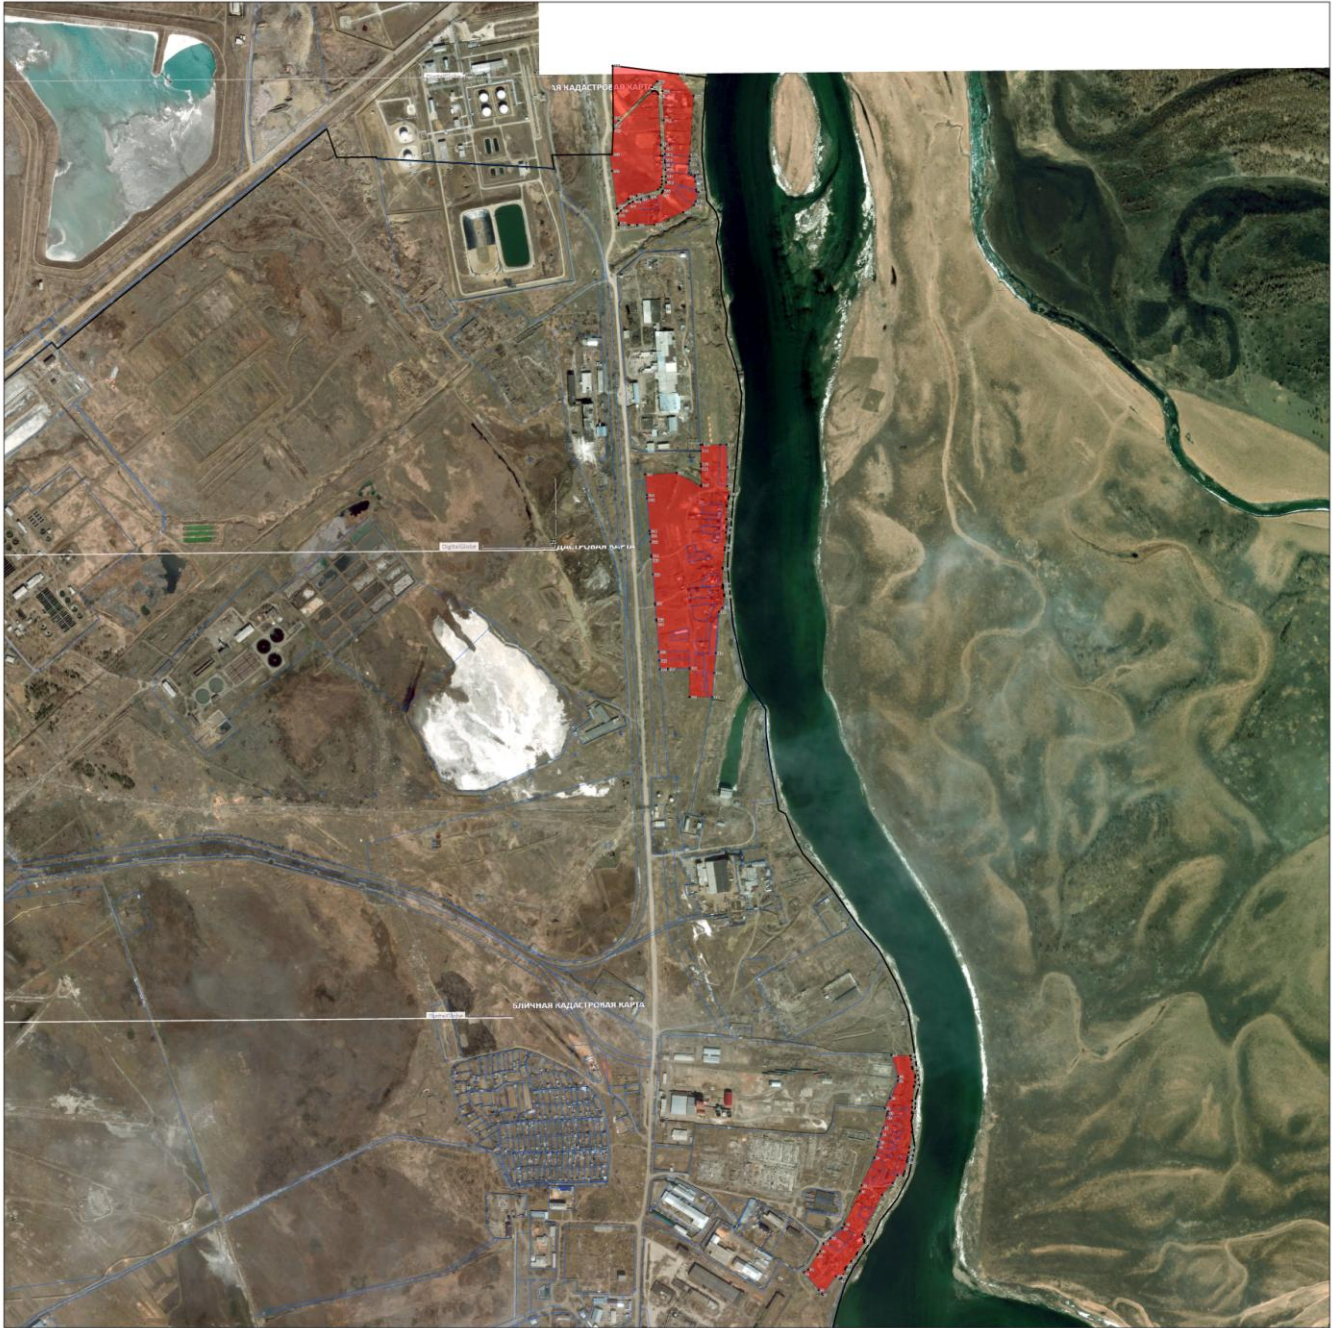

Раздел 4

План границ объекта

Масштаб 1: 6000

Используемые условные знаки и обозначения:

- границы объекта

20

- обозначение и номер поворотной точки

- сведения из ЕГРН

- границы административно-территориальных образований

Подпись _____ Дата « ____ » _____ 2020 г.

Место для оттиска печати (при наличии) лица, составившего описание местоположения границ объекта