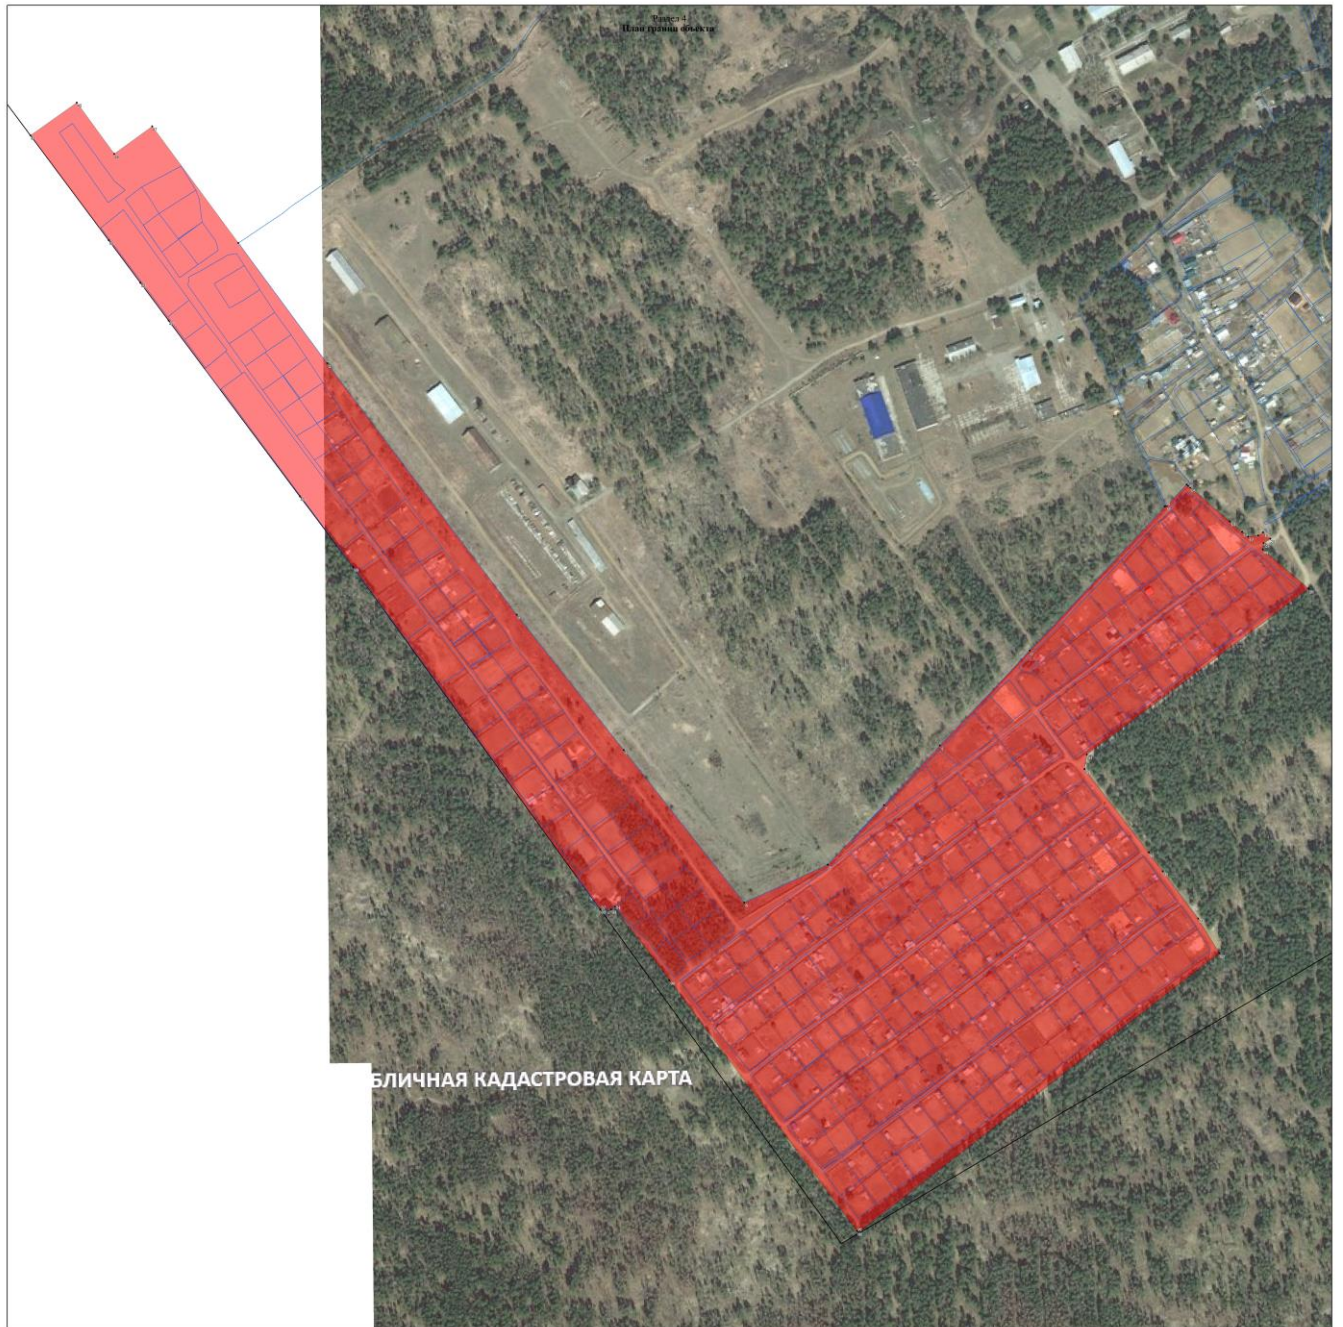

Раздел 4

План границ объекта

Масштаб 1: 2500

Используемые условные знаки и обозначения:

- границы объекта

20

- обозначение и номер поворотной точки

- сведения из ЕГРН

- границы административно-территориальных образований

Подпись _____ Дата «___» _____ 2020 г.

Место для оттиска печати (при наличии) лица, составившего описание местоположения границ объекта